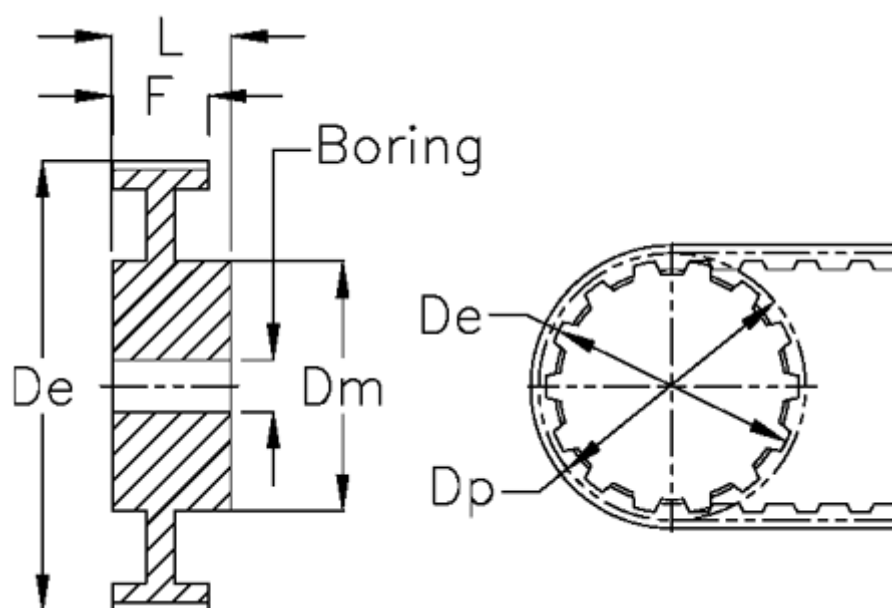

Varenummer: 604146042037  
Beskrivelse: Tandremskive med nav  
42 XL 037

## Mål

Bredde	= XL 037	Max boring	= 23
De	= 67.41	Tandantal	= 42
Deling	= 1/5"	Vægt	= 0.13
Dm	= 38		
Dp	= 67.91		
F	= 14.3		
Forboring	= 8		
L	= 25.4		